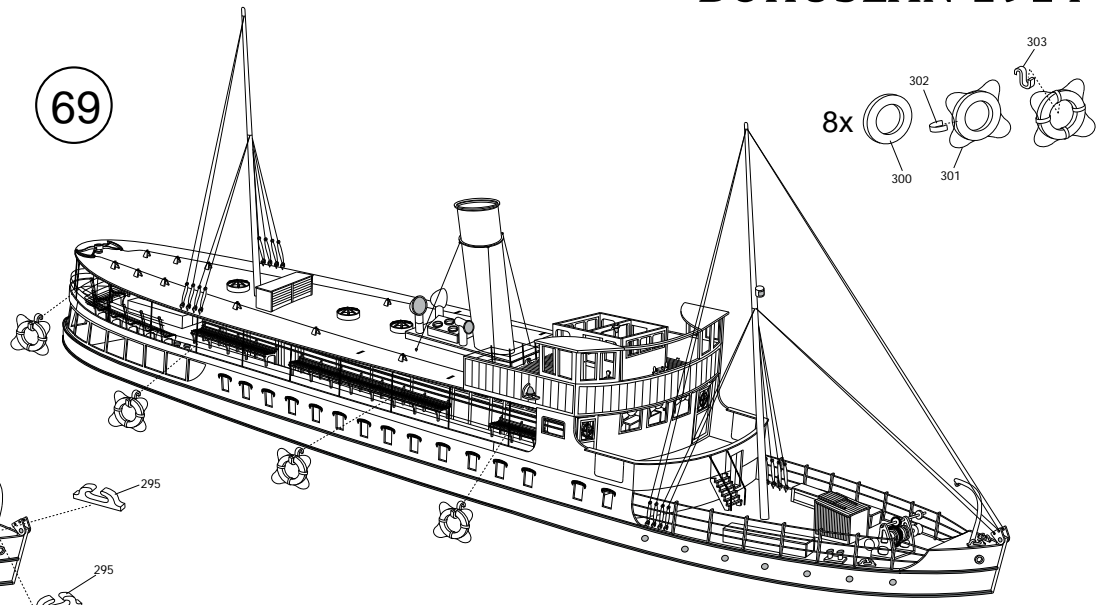

65

66

67

281

280

68

69

70

s/s BOHUSLÄN

Scale : 1/45

COLOR CHART

	White
	Black
	Red 1
	Red 2
	Blue
	Gray
	Gray 2
	Green

COLOR CHART

	White
	Black
	Red 1
	Red 2
	Blue
	Gray
	Gray 2
	Green