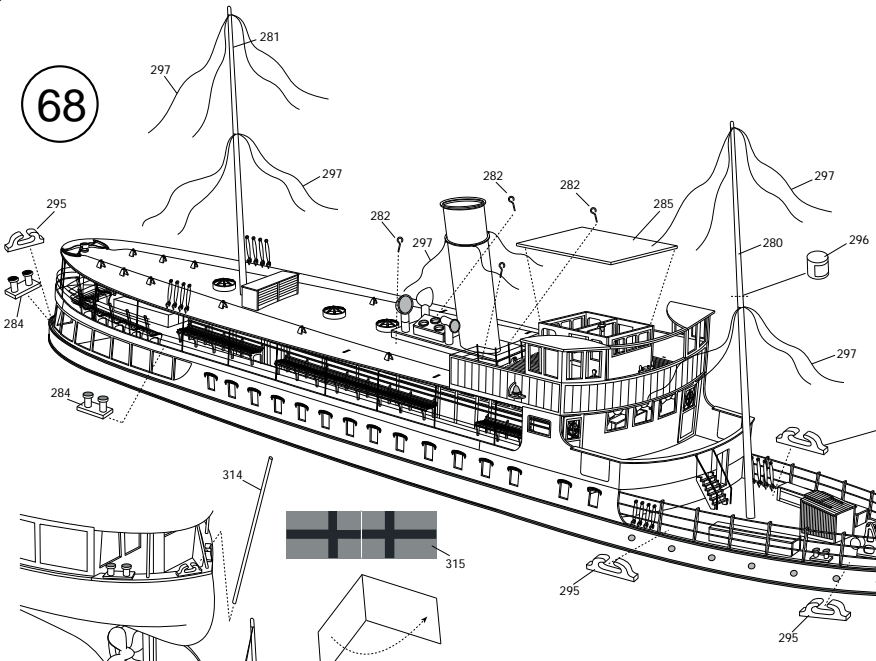

65

66

67

281

280

68

69

70

s/s BOHUSLÄN

Scale : 1/45

COLOR CHART

	White
	Black
	Red 1
	Red 2
	Blue
	Gray
	Gray 2
	Green

COLOR CHART

	White
	Black
	Red 1
	Red 2
	Blue
	Gray
	Gray 2
	Green